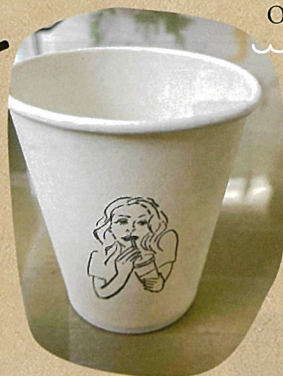

お店のロゴやイラストを  
スタンプにして  
オリジナルツールを作ろう!

トン トン ポン

Original Cafe Cup

NIGAOE Stamp

Logo Stamp

Original Illust

Original Corster

印鑑・ロゴマーク・起業カフェ

STEP 04

最短翌日仕上がり  
納品・お支払い

PRICE

持ち手: 木製 印面サイズ (cm<sup>2</sup>) × 280 円

持ち手: プラスチック 印面サイズ (cm<sup>2</sup>) × 380 円

専用インクで、ビニール・金属・木材にも使えます。

info@design-hanko.com デザインはんこ 検索

TEL:092-752-0888 FAX:092-752-0822