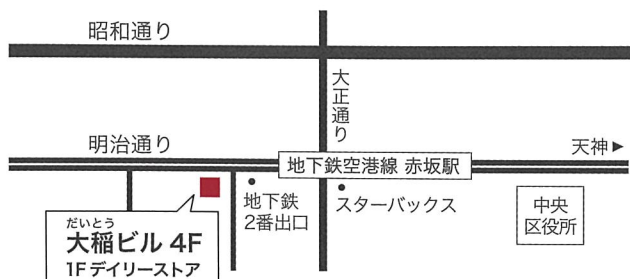

STEP 04

最短翌日仕上がり  
納品・お支払い

PRICE

持ち手: 木製 印面サイズ (cm<sup>2</sup>) × 280 円

持ち手: プラスチック 印面サイズ (cm<sup>2</sup>) × 380 円

専用インクで、ビニール・金属・木材にも使えます。

info@design-hanko.com デザインはんこ 検索

TEL:092-752-0888 FAX:092-752-0822